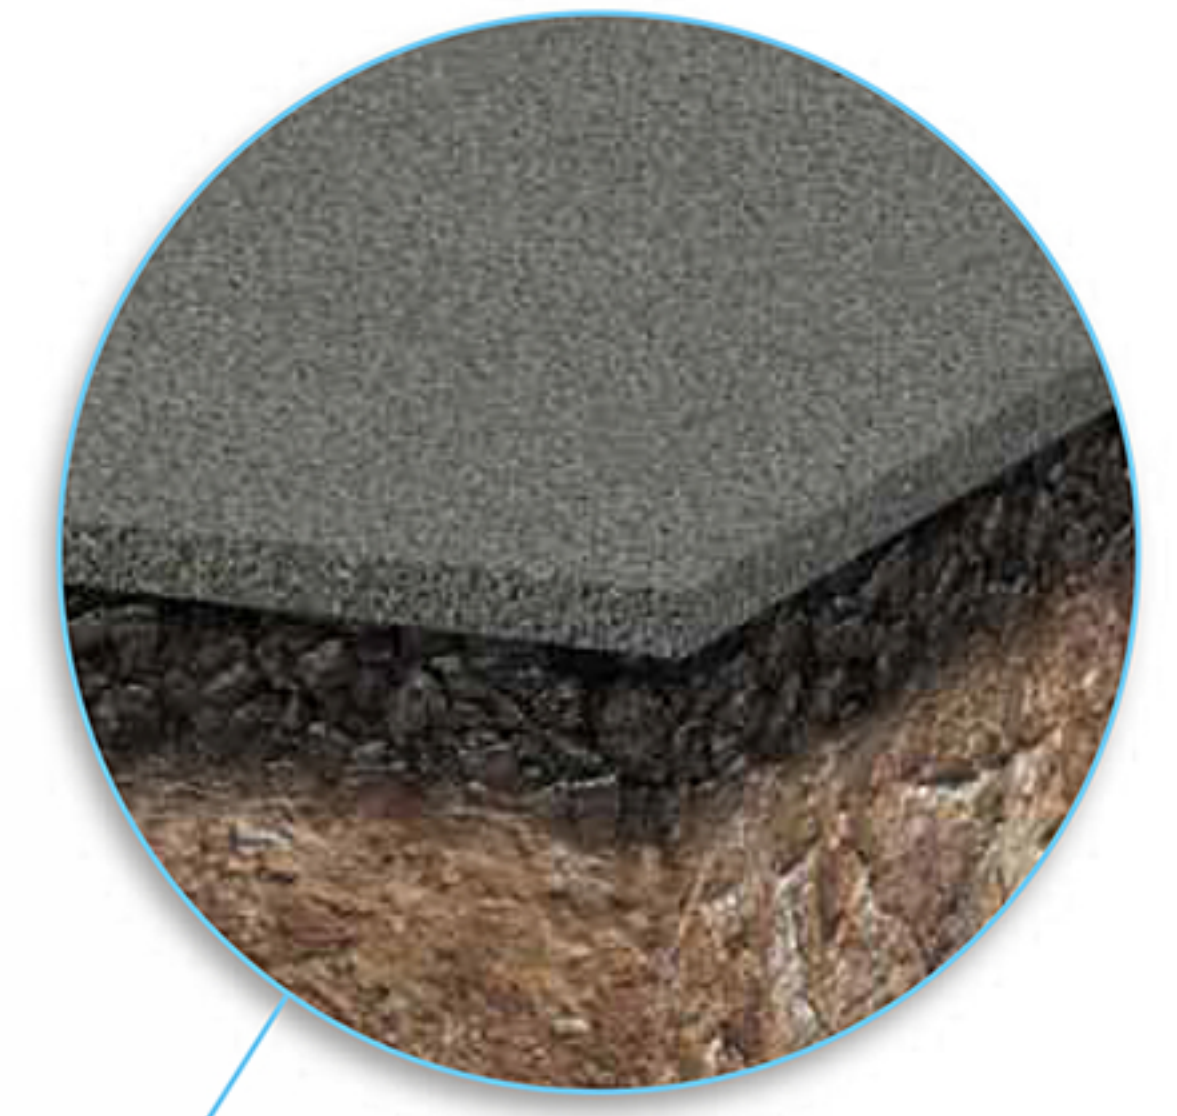

Heracles λευκό™
Τοιμέντο σε σάκι ιδανικό για εφαρμογή σοβά (τελευταία στρώση).

9 Εμφανή Σκυροδέματα

Agilia®
Αυτοσυμπυκνούμενο / αυτοεπιπεδούμενο σκυροδέμα με μεγάλη ικανότητα πλήρωσης και διέλευσης. Ιδανικό για αποτύπωση σχεδίων και υφών σε κατακόρυφες επιφάνειες, λείες επιφάνειες υψηλής ποιότητας, καθώς και λεπτές διατομές. Δεν απαιτείται δόνηση.

Ultra Series™ Fluid
Υπέρρευτο σκυροδέμα με μεγάλη διατήρηση εργασιμότητας για ευκολία στην εφαρμογή και βελτιωμένη ποιότητα τελική επιφάνεια.

11 Μονώσεις ταρατσών

Ultra Series™ Aqua Proof
Υδατοστεγανό σκυροδέμα ιδανικό για την υγρομόνωση της πλάκας του τελευταίου ορόφου, μειώνοντας το κόστος στεγάνωσης.

Ultra Series™ Lightweight
Ελαφροσκυροδέμα χαμηλού ειδικού βάρους με εξαιρετικές θερμοχρημοντικές ιδιότητες, κατάλληλο για διαμόρφωση κλίσεων σε ταράτσες.

6 Διαχείριση όμβριων υδάτων

Hydromedia™
Το υδατοπερατό σκυροδέμα που επιτρέπει τη διέλευση του νερού μέσα από τη μάζα του. Εξοικονομεί το κόστος κατασκευής αντιληπτικών έργων (σχάρες, φρεάτια κ.λπ.) και προσφέρει εξαιρετικό αισθητικό αποτέλεσμα.

10 Πράσινη στέγη

Η ελαφρόπετρα ΛΑΒΑ χρησιμοποιείται ως αποστραγγιστικό υλικό και συστατικό του υποστρώματος. Ως φυσικό υλικό και λόγω των ιδιοτήτων της, αποτελεί ιδανική λύση για άριστη αποστράγγιση και αερισμό των ριζών, καθώς και προστασία από ακραίες μεταβολές της θερμοκρασίας.